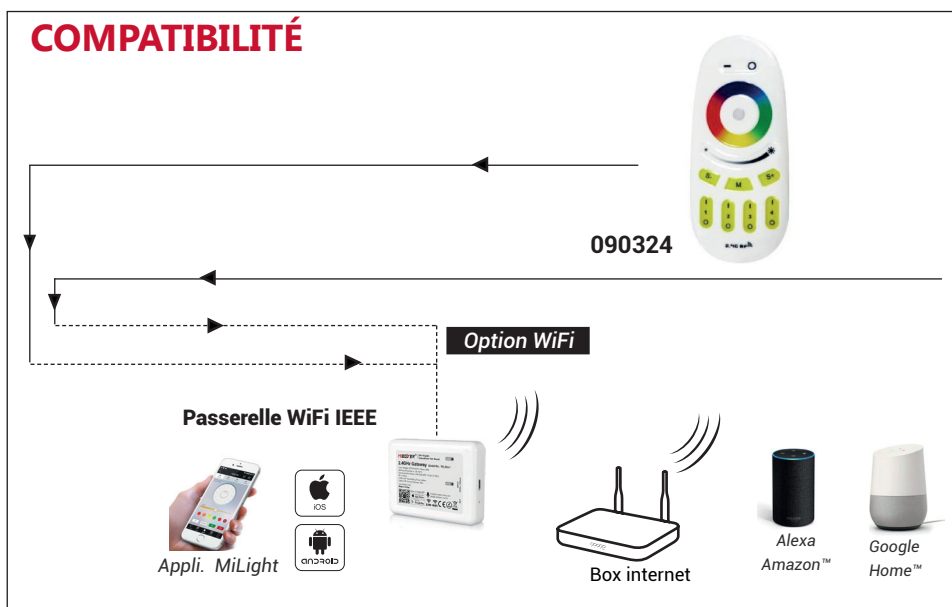

Garantie 3 ans*

DONNÉES TECHNIQUES

Référence	630155	630476
Référence MiBoxer	FUT 38	FUT 38 M
Voltage	12-24VDC	12-24VDC
Sortie	10A	12A
Fréquence	RF 2.4 GHz	RF 2.4 GHz
Distance de portée	30m	30m
Dimensions	85*45*22,5mm	119*27.5*22 mm

CARACTÉRISTIQUES

Ce récepteur permet de :

1. Allumer/éteindre
   - Augmenter et diminuer l'intensité lumineuse
   - Palette de couleurs et blanc
2. à l'aide d'une télécommande ou émetteur mural compatible Mi-Boxer.

Un récepteur pilote autant de rubans que vous désirez. Cependant, il faut respecter l'ampérage limite.

La télécommande ou l'émetteur mural pilote autant de récepteurs que vous désirez, répartis sur 4 zones.

COMPATIBILITÉ