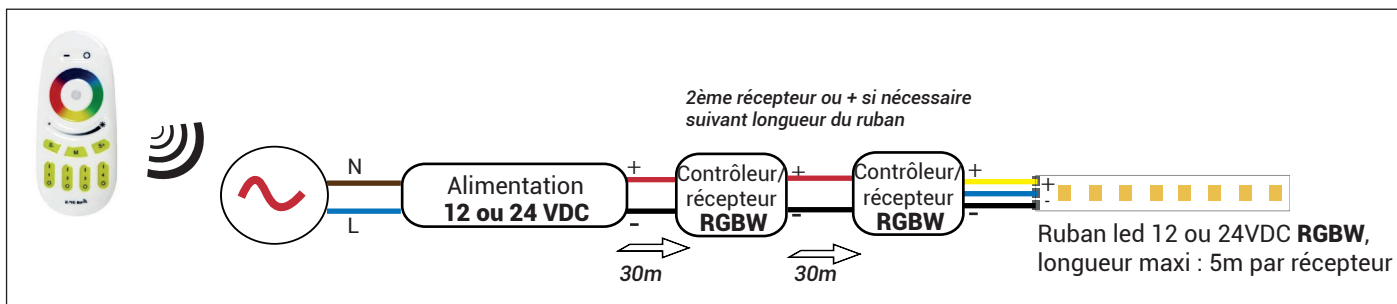

CABLAGE

PRÉCAUTIONS D'UTILISATION

- S'assurer que l'installation électrique est compatible avec les spécifications du produit.
- S'assurer d'une installation électrique fiable afin d'éviter tout court-circuit.
- Faire installer et maintenir par un professionnel.
- En cas de problème, éteindre l'alimentation électrique et faire appel à un professionnel.

En fin de vie, éliminez l'appareil conformément aux dispositions légales en vigueur. Ne pas jeter dans les conteneurs ménagers.

ALLIANCE LED

16 allée Henry Purcell
42000 SAINT-ETIENNE
Tél. : +33 (0)9 72 35 94 89
Fax : +33 (0)4 77 75 11 35
contact@alliance-led.com
www.alliance-led.com

*Voir conditions générales de vente
MAJ le 16/03/20